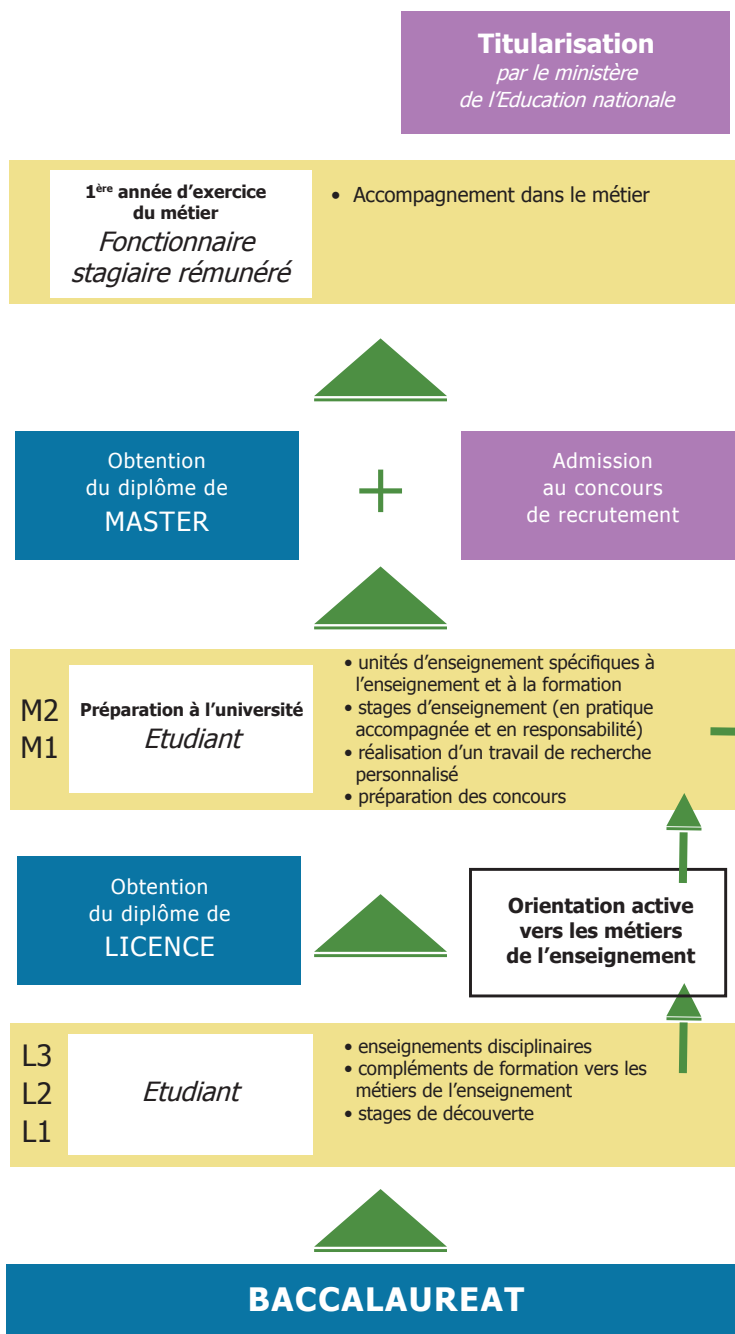

Dès la rentrée 2010, vous pourrez suivre les nouvelles formations qui préparent aux métiers de l'enseignement.

Le concours de recrutement des professeurs des écoles est accessible au niveau M2.